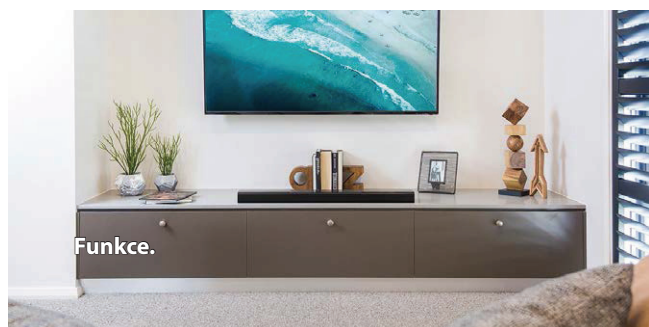

MusicCast BAR 400

Zapojte zařízení.

Připojte je po svém = Bluetooth®, AirPlay®, Wi-Fi, optický kabel a HDMI®.

Svět hudby.

Prozkoumejte svět hudby s integrovanými službami streamování hudby*. Synchronizujte své seznamy skladeb a oblíbené skladby z chytrého telefonu nebo počítače na zařízení MusicCast BAR 400, prostřednictvím služeb streamování hudby tak budou poslech oblíbených skladeb nebo objevování nové hudby neuvěřitelně snadné.

* Dostupnost služby streamování hudby závisí na dané oblasti.

Bezdrátové prostorové reproduktory.

Přeneste své zážitky na novou úroveň s bezdrátovými zadními reproduktory (volitelné příslušenství).

Související produkty