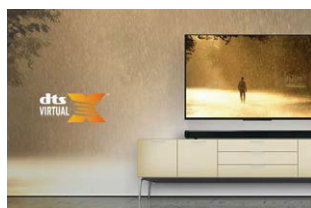

Jednoduše vás ohromí.

Minimalistický design.

Jsou všude kolem mě.

Přeneste svůj zážitek ze sledování domácího kina na novou úroveň se zvukem, který se bude ozývat nad vámi i všude kolem.

MusicCast BAR 400 nabízí funkci DTS Virtual:X™ – diváci se tak mohou ponořit do vzrušujícího 3D prostorového zvuku prostřednictvím řešení o jediném lištovém reproduktoru.