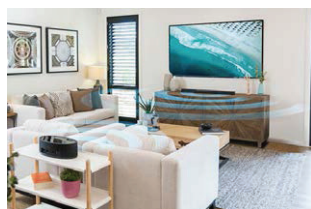

MusicCast BAR 400

Zapojte zařízení.

Připojte je po svém = Bluetooth®, AirPlay®, Wi-Fi, optický kabel a HDMI®.

Svět hudby.

Prozkoumejte svět hudby s integrovanými službami streamování hudby*. Synchronizujte své seznamy skladeb a oblíbené skladby z chytrého telefonu nebo počítače na zařízení MusicCast BAR 400, prostřednictvím služeb streamování hudby tak budou poslech oblíbených skladeb nebo objevování nové hudby neuvěřitelně snadné.

* Dostupnost služby streamování hudby závisí na dané oblasti.

Bezdrátové prostorové reproduktory.

Přeneste své zážitky na novou úroveň s bezdrátovými zadními reproduktory (volitelné příslušenství).

Související produkty

Zvuk ve více místnostech.

MusicCast zajišťuje zvuk ve více místnostech jednoduchým způsobem. Stačí jednoduše připojit všechna zařízení MusicCast ke stejné síti a spustit sdílení zvuku v rámci celé domácnosti.

Vyzkoušejte si MusicCast stažením bezplatné aplikace MusicCast, kterou můžete použít v demonstračním režimu.

Promluvme si.

„Alexo, požádej MusicCast, aby přehrál Oblíbené 1 v kuchyni.“

S integrovanou službou ovládání hlasem Alexa stačí jen požádat. Model MusicCast BAR 400 nabízí plnou kompatibilitu s řadou zařízení na ovládání hlasu společnosti Amazon.

Vítejte v chytrém domově.

* Dostupnost ovládání pomocí hlasových příkazů Amazon Alexa se může mezi jednotlivými oblastmi lišit.