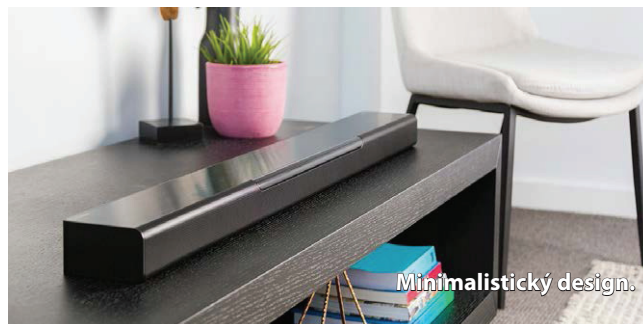

Minimalistický design.