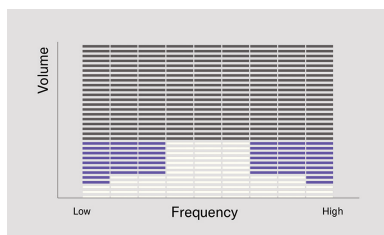

LISTENING CARE

LÁSKA K HUDBĚ NA CELÝ ŽIVOT

Snížení hlasitosti obvykle vede k vnímanému útlumu určitých frekvencí, což je vlastnost lidského sluchu.

Funkce Listening Care inteligentně upravuje ekvalizér tak, aby poskytoval plný a vzrušující zvuk i při nižší hlasitosti.