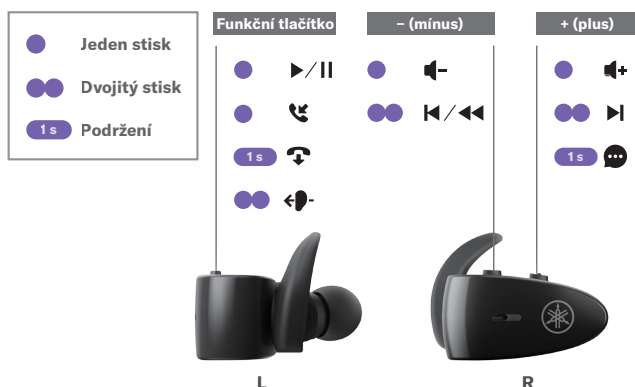

UVNITŘ SVÉHO VLASTNÍHO SVĚTA, ALE VNÍMAJÍCÍ OKOLÍ

Režim propustnosti umožňuje poslouchat hudbu a přitom zřetelně slyšet zvuky okolí. Můžete se tak plně ponořit do sebe a své oblíbené hudby, a přitom si zachovat spojení s okolním světem.

LISTENING CARE

LÁSKA K HUDBĚ NA CELÝ ŽIVOT

Snížení hlasitosti obvykle vede k vnímanému útlumu určitých frekvencí, což je vlastnost lidského sluchu.

Funkce Listening Care inteligentně upravuje ekvalizér tak, aby poskytoval plný a vzrušující zvuk i při nižší hlasitosti.

OVLÁDÁNÍ

*1 Doba přehrávání s plně nabitými sluchátky. *2 Celková doba přehrávání po třech nabitích v plně nabitém nabíjecím pouzdře. *3 Schopnost slyšet vnější zvuky se může lišit v závislosti na okolních podmínkách a hlasitosti přehrávaného zvukového obsahu v tomto režimu. *4 Velikost zpoždění obrazu a zvuku se liší v závislosti na prostředí a podmínkách používání.