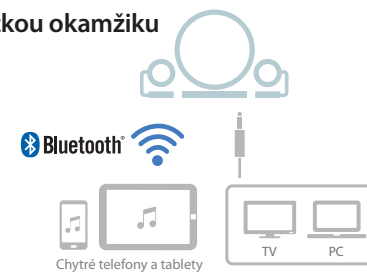

Zvuk, který projasní váš den.

Yamaha NX-B150 je bezdrátový zvukový systém s podporou *Bluetooth*® určený do interiéru, kterému slouží nejen jako stylový doplněk, ale také skvěle zní. Jediněčný design reproduktorů dodá vašemu každodennímu poslechu nový rozměr a posune kvalitu zvuku na vyšší úroveň. Projasněte váš den pomocí systému NX-B150.

Bílá

Světle modrá

Stříbrná

Černá

Rafinovaný design, který vhodně doplní každý interiér

Vzorem při návrhu systému NX-B150 bylo tradiční, interiérové osvětlení. Těla satelitních reproduktorů jsou vyrobena z jednoho kusu lisovaného kovu, který zajišťuje nesmírně hladkou povrchovou úpravu. Jejich úhel náklonu lze v závislosti na poloze posluchače upravit a maximalizovat tak požitek z poslechu. Reproduktory lze navíc připevnit na zeď a umístit tak kamkoliv v místnosti dle vašich požadavků.

Zažijte výkon a hloubku 2.1 kanálového zvuku

Basový reproduktor je vybaven 13 cm basovým měničem. Konstrukce měniče se stálým úhlem sklonu zabraňuje odezvám od podlahy nebo police a basové frekvence jsou tak reprodukovány čistě a hluboce. Systém NX-B150 udržuje vyvážený zvukový projev napříč celým frekvenčním rozsahem, od basů po výšky, i při nízkých hlasitostech, např. při večerním sledování televize.

Kabelem či bezdrátově – nastavení je otázkou okamžiku

Systém NX-B150 umožňuje snadný poslech hudby z chytrých telefonů a tabletů prostřednictvím bezdrátové technologie *Bluetooth*. Jeho součástí je rovněž funkce automatického přechodu do pohotovostního režimu, díky které odpadá potřeba systém zapínat a vypínat. Automatické přepínání z/do úsporného režimu je řízeno detekcí vstupního audio signálu.