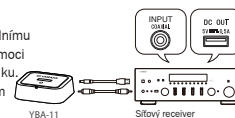

Bluetooth adaptér pro bezdrátový straming hudby

S adaptérem YBA-11 budete moci do síťového AV receiveru streamovat hudbu bezdrátově z mobilního telefonu nebo počítače s funkcí Bluetooth. Díky digitálnímu připojení a algoritmu kódování zvuku aptX® si budete moci vychutnat streamovanou hudbu v optimální kvalitě zvuku. YBA-11 může být napájen z DC-out připojení na zadním panelu R-N500.