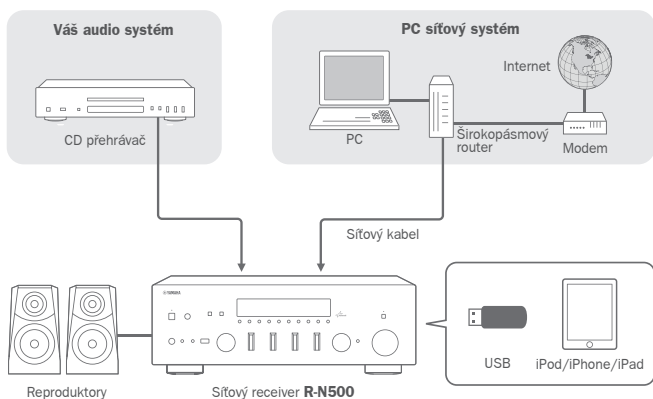

Využití sítě

Poslouchání internetových rozhlasových stanic z celého světa a přístup k streamování hudby*

Podpora databáze rádiových stanic vTuner umožňuje vzorkování internetového rozhlasového vysílání z celého světa připojením k internetu přes LAN. A co víc, podpora streamování hudby vám umožňuje vychutnat si širokou škálu hudebního obsahu.

*Dostupné přes další aktualizaci firmwaru.
Dostupnost služby závisí od země.

Vychutnejte si celé spektrum oblíbených moderních hudebních zdrojů

R-N500 je receiver a síťový audio přehrávač network v jednom zařízení. Můžete jej použít na přehrávání audio zdrojů stažených z internetu a uložených na PC nebo NAS systému. Nebo si vychutnejte streamovací hudební služby a internetové rádio (s vTuner). Originální aplikace NP Controller společnosti Yamaha umožňuje vychutnat si oblíbené skladby na smartfonu nebo tabletu přes bezdrátové připojení.