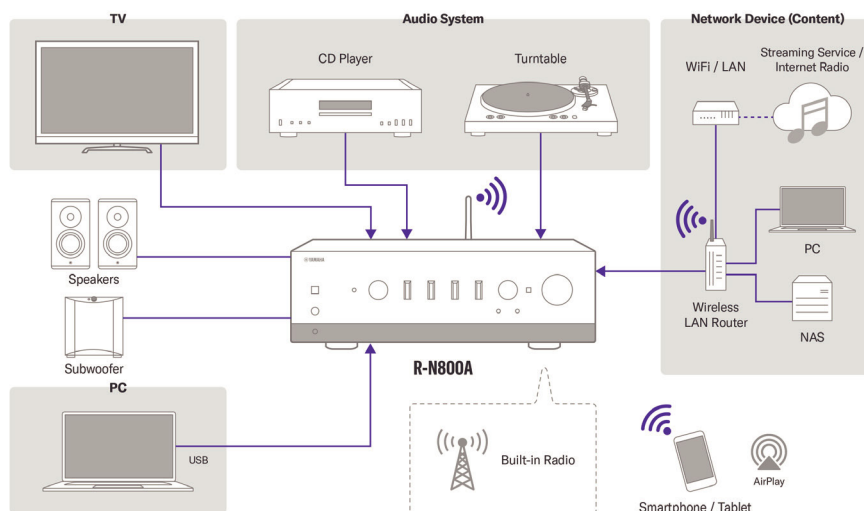

### KONSTRUKCE S NÍZKOU IMPEDANCÍ

Aby se důsledně eliminovaly energetické ztráty a degradace zvukového signálu, je síťový receiver R-N800A vybaven silnými vodiči pro připojení uzemnění, což je důležitý prvek typický pro skutečně špičkové Hi-Fi komponenty. Kromě toho je pro výstup ze sekce výkonového zesilovače použito šroubové připojení, aby se posílilo uzemnění, které je důležité pro kvalitu zvuku. Díky tomu má R-N800A vyšší odstup signálu od šumu, což umožňuje reprodukovat zvuk s plnou čistotou.

**DALŠÍ FUNKCE**
**PLNOHODNOTNÝ HUDEBNÍ ZÁŽITEK Z MOBILNÍHO TELEFONU**

Receiver R-N800A je plně kompatibilní s originální sítovou technologií MusicCast společnosti Yamaha. Kromě toho je kompatibilní s řadou streamovacích služeb, jako je Amazon Music HD nebo Spotify, a umožňuje vám plně si vychutnat mimořádně kvalitní zvuk, který je jedinečný pro dnešní zdroje zvuku s vysokým rozlišením a bezeztrátový zvuk s naprostou věrností. Pomocí Airplay 2 můžete také streamovat hudbu z Apple Music. A systém MusicCast umožňuje snadno poslouchat hudbu kdekoli v domě propojením různých zařízení MusicCast pomocí jediné aplikace v chytrém zařízení.

\* Dostupnost hudebních služeb se liší v závislosti na regionu a může se změnit nebo být ukončena bez předchozího upozornění.

**HI-FI KVALITA PRO VŠECHNY ZDROJE HUDBY**

Receiver R-N800A poradí se vším, od zvuku uloženého v počítači nebo na síťovém disku až po vinylové desky a televizi, a poskytne vám tak vynikající zvuk a vykreslí plnou zvukovou nádheru veškeré vaší zábavy.