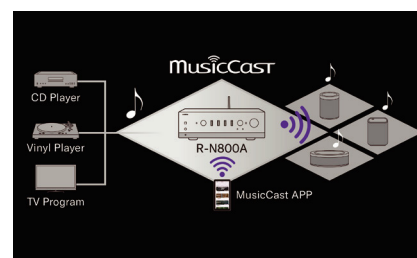

**DALŠÍ FUNKCE**
**PLNOHODNOTNÝ HUDEBNÍ ZÁŽITEK Z MOBILNÍHO TELEFONU**

Receiver R-N800A je plně kompatibilní s originální sítovou technologií MusicCast společnosti Yamaha. Kromě toho je kompatibilní s řadou streamovacích služeb, jako je Amazon Music HD nebo Spotify, a umožňuje vám plně si vychutnat mimořádně kvalitní zvuk, který je jedinečný pro dnešní zdroje zvuku s vysokým rozlišením a bezeztrátový zvuk s naprostou věrností. Pomocí Airplay 2 můžete také streamovat hudbu z Apple Music. A systém MusicCast umožňuje snadno poslouchat hudbu kdekoli v domě propojením různých zařízení MusicCast pomocí jediné aplikace v chytrém zařízení.

**MAXIMÁLNÍ ČISTOTA ZVUKU**

**HUDBA DO VÍCE MÍSTNOSTÍ – MusicCast**

App Store je servisní známkou společnosti Apple Inc., registrovanou v USA a dalších zemích. Google Play je ochranná známka společnosti Google LLC. Logo Wi-Fi CERTIFIED™ je certifikační známkou Wi-Fi Alliance. Slovo Bluetooth a logo jsou registrovanými ochrannými známkami společnosti Bluetooth SIG, Inc. a jakékoliv použití společnosti Yamaha Corporation je na základě licence. Jakékoli další ochranné známky a obchodní názvy jsou majetkem příslušných vlastníků. Tento síťový receiver je kompatibilní s AirPlay 2. Je vyžadován systém iOS 11.4 nebo novější. Použití odznaku Works with Apple znamená, že příslušenství bylo navrženo tak, aby pracovalo specificky s technologií uvedenou v odznaku a bylo certifikováno vývojářem pro splnění výkonostních norem společnosti Apple. Apple, AirPlay, Apple TV, Apple Watch, iPad, iPad Air, iPad Pro, iPhone, Lightning a iTunes jsou ochranné známky společnosti Apple Inc. registrované v USA a dalších zemích a regionech.