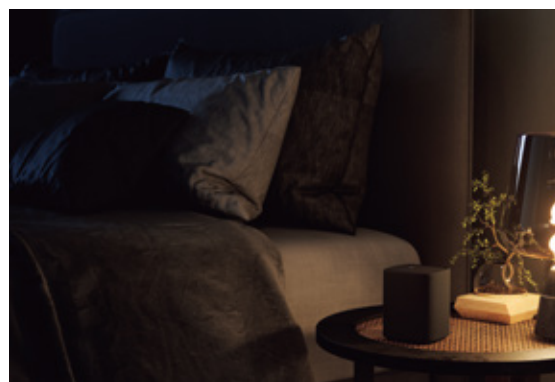

REPRODUKTOR

TRUE X

WS-X1A

DODEJTE ZVUKU NOVÝ ROZMĚR. A NECHTE SE JÍM POHLTIT.

ŘADA TRUE X PŘEDSTAVUJE NOVOU ÚROVEŇ DOMÁCÍ ZÁBAVY

Surround systém složený ze soundbaru a reproduktoru True X* vám poskytne úžasně reálný prostorový zvuk, který změní váš poslechový prostor jediným stisknutím tlačítka. Poznejte naši jedinečnou technologii bezdrátového prostorového zvuku, kterou nazýváme True X Surround.

POHLCUJÍCÍ A REALISTICKÝ PROSTOROVÝ ZVUK

Pokud jste si mysleli, že víte, co je to domácí kino, zamyslete se znovu. Utečte do svých oblíbených filmů a hudby, aniž byste se museli lámat hlavu složitou instalací. Soundbar True X se bezdrátově připojuje k prostorovým reproduktorům True X, které můžete umístit kamkoli v místnosti. Osvobodte svůj zvuk.

BUĎTE SAMI SEBOU. JE TO VAŠE VOLBA.

Máte na výběr – základní černou, která je univerzální a stylová, šedou carbon s elegantními zlatými tóny nebo světle šedou, která se dobře hodí do světlých prostor. Vyberte si barvu, která vám nejvíce vyhovuje.