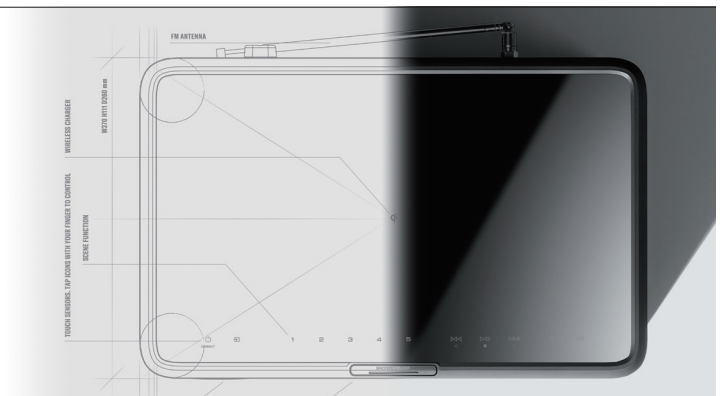

JAKO BY ZPĚVÁK BYL U VÁS V OBÝVÁKU

Kromě pokročilé technologie zpracování zvuku je MusicCast 200 vybaven funkcí zesílení basů, přepínačem režimu zvuku, který „zjemňuje“ nízké frekvence, a ekvalizérem pro jemnou kontrolu nad basy, středem a výškami.

ČISTÝ A MODERNÍ DESIGN

VÁŠ OSOBNÍ ZVUKOVÝ STOLEK

Čistý a moderní design odpovídá vašemu osobnímu vkusu a dotváří stylový obytný prostor. Elegantní horní plocha tohoto přístroje je nejen vybavena dotykovými senzory s prostorem pro vaše oblíbené příslušenství a další předměty, ale také umožňuje bezdrátově nabíjet váš smartphone pomocí nabíjecího standardu Qi.